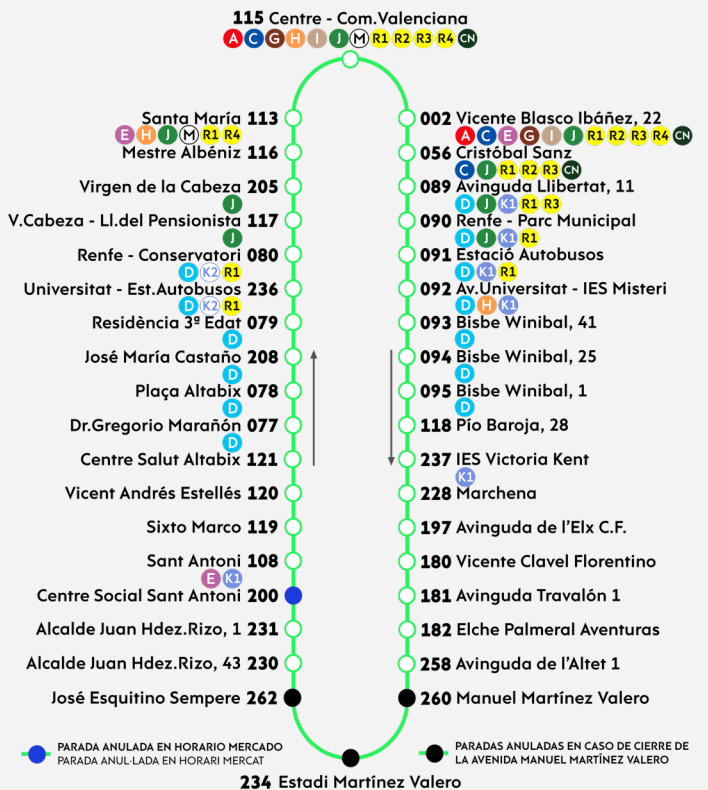

F

Centre - Altabix Sant Antoni - Z.Estadi

	LABORABLES	SÁBADOS	DOMINGOS Y FESTIVOS
SEPTIEMBRE A JUNIO	Centro:	☀ 07:10 · 22:20 ☾	☀ 07:10 · 22:20 ☾
	San Antón:	☀ 07:00 · 22:20 ☾	☀ 07:10 · 22:20 ☾
	Frecuencia:	Cada 12 min.	Cada 15-20 min.
JULIO	Centro:	☀ 07:10 · 22:20 ☾	☀ 07:10 · 22:20 ☾
	San Antón:	☀ 07:05 · 22:15 ☾	☀ 07:10 · 22:15 ☾
	Frecuencia:	Cada 16 min.	Cada 20 min.
AGOSTO	Centro:	☀ 07:10 · 22:20 ☾	☀ 07:10 · 22:20 ☾
	San Antón:	☀ 07:10 · 22:15 ☾	☀ 07:10 · 22:15 ☾
	Frecuencia:	Cada 15-20 min.	Cada 20 min.